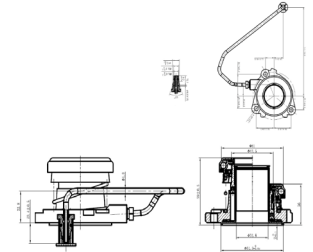

CSC3236G

CRUZE 1.4T 16 ->

O.E 55563645